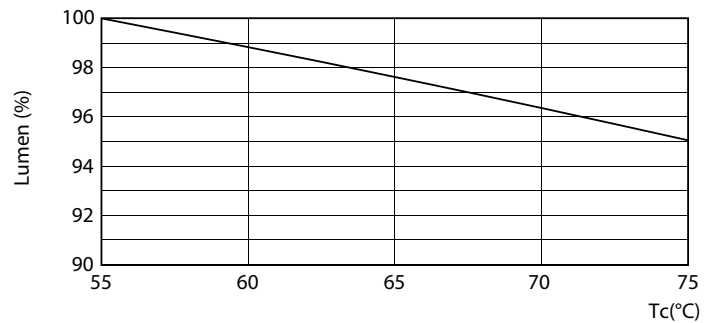

MASTER LEDtube InstantFit HF

Fotometriske data

LEDtube HF 1200mm 1500mm UO T8

Levetid

LEDtube HF 1500mm 26W G5 T5

LEDtube HF 1200mm 1500mm UO T8

LEDtube HF HO-UO 14-24W G13 830-865 T8

LEDtube HF 1200mm HO-UO 14-16W G13 830-865 T8