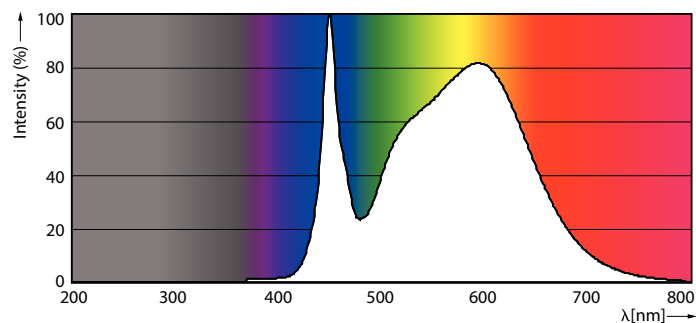

Fotometriske data

MAS LEDtube HF 1200mm UO 16W840 T8

MAS LEDtube HF 1200mm UO 16W840 T8