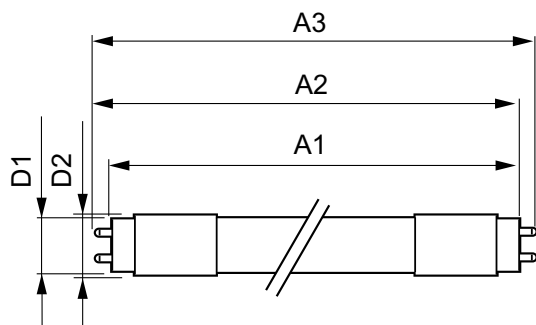

Dæmpbar	Nej
---------	-----

Mekanik og armaturhus

Lyskildemateriale	Plast
Produktlængde	1200 mm
Lyskildeform	Rør, dobbelte ender

Godkendelse og anvendelsesområde

Energy Efficiency Class	D
Energibesparende produkt	Yes
Godkendelser	RoHS compliance CE mærkning KEMA Keur certificate

Målskitse

MAS LEDtube HF 1200mm UO 18W840 T8

Product	D1	D2	A1	A2	A3
MASTER LEDtube HF 1200mm UO 16W840 T8	25,6 mm	28 mm	1198,1 mm	1205,2 mm	1212,3 mm

Fotometriske data

MAS LEDtube HF 1200mm UO 16W840 T8

MAS LEDtube HF 1200mm UO 16W840 T8