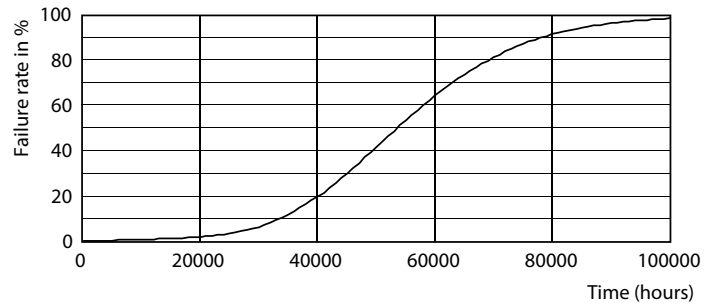

LEDtube HF 1200mm 1500mm UO T8

Levetid